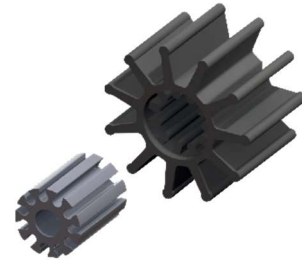

Pompe type 120

2 vitesses

Équipements :

- 10 mètres de câble HO7RNF + fiche CE
- Chariot ergonomique inox 304L électropoli
- Coffret ABS

Conception hydraulique :

- Corps de pompe inox 316L fonderie de précision
- Flasque avant et arrière inox 316L
- Axe inox 316L
- Raccords inox 316L
- Garnitures mécaniques céramique/viton/inox 316L

- Rotor en néoprène et moyeu en PTFE

Référence	Débit hl/h	Tours/minute	Puissance kW
T2V40.25/50	25/50	117/240	0.7/0.85
T2V40.40/80	40/80	170/338	1.1/1.4
T2V40.60/120	60/120	263/529	1.5/1.9